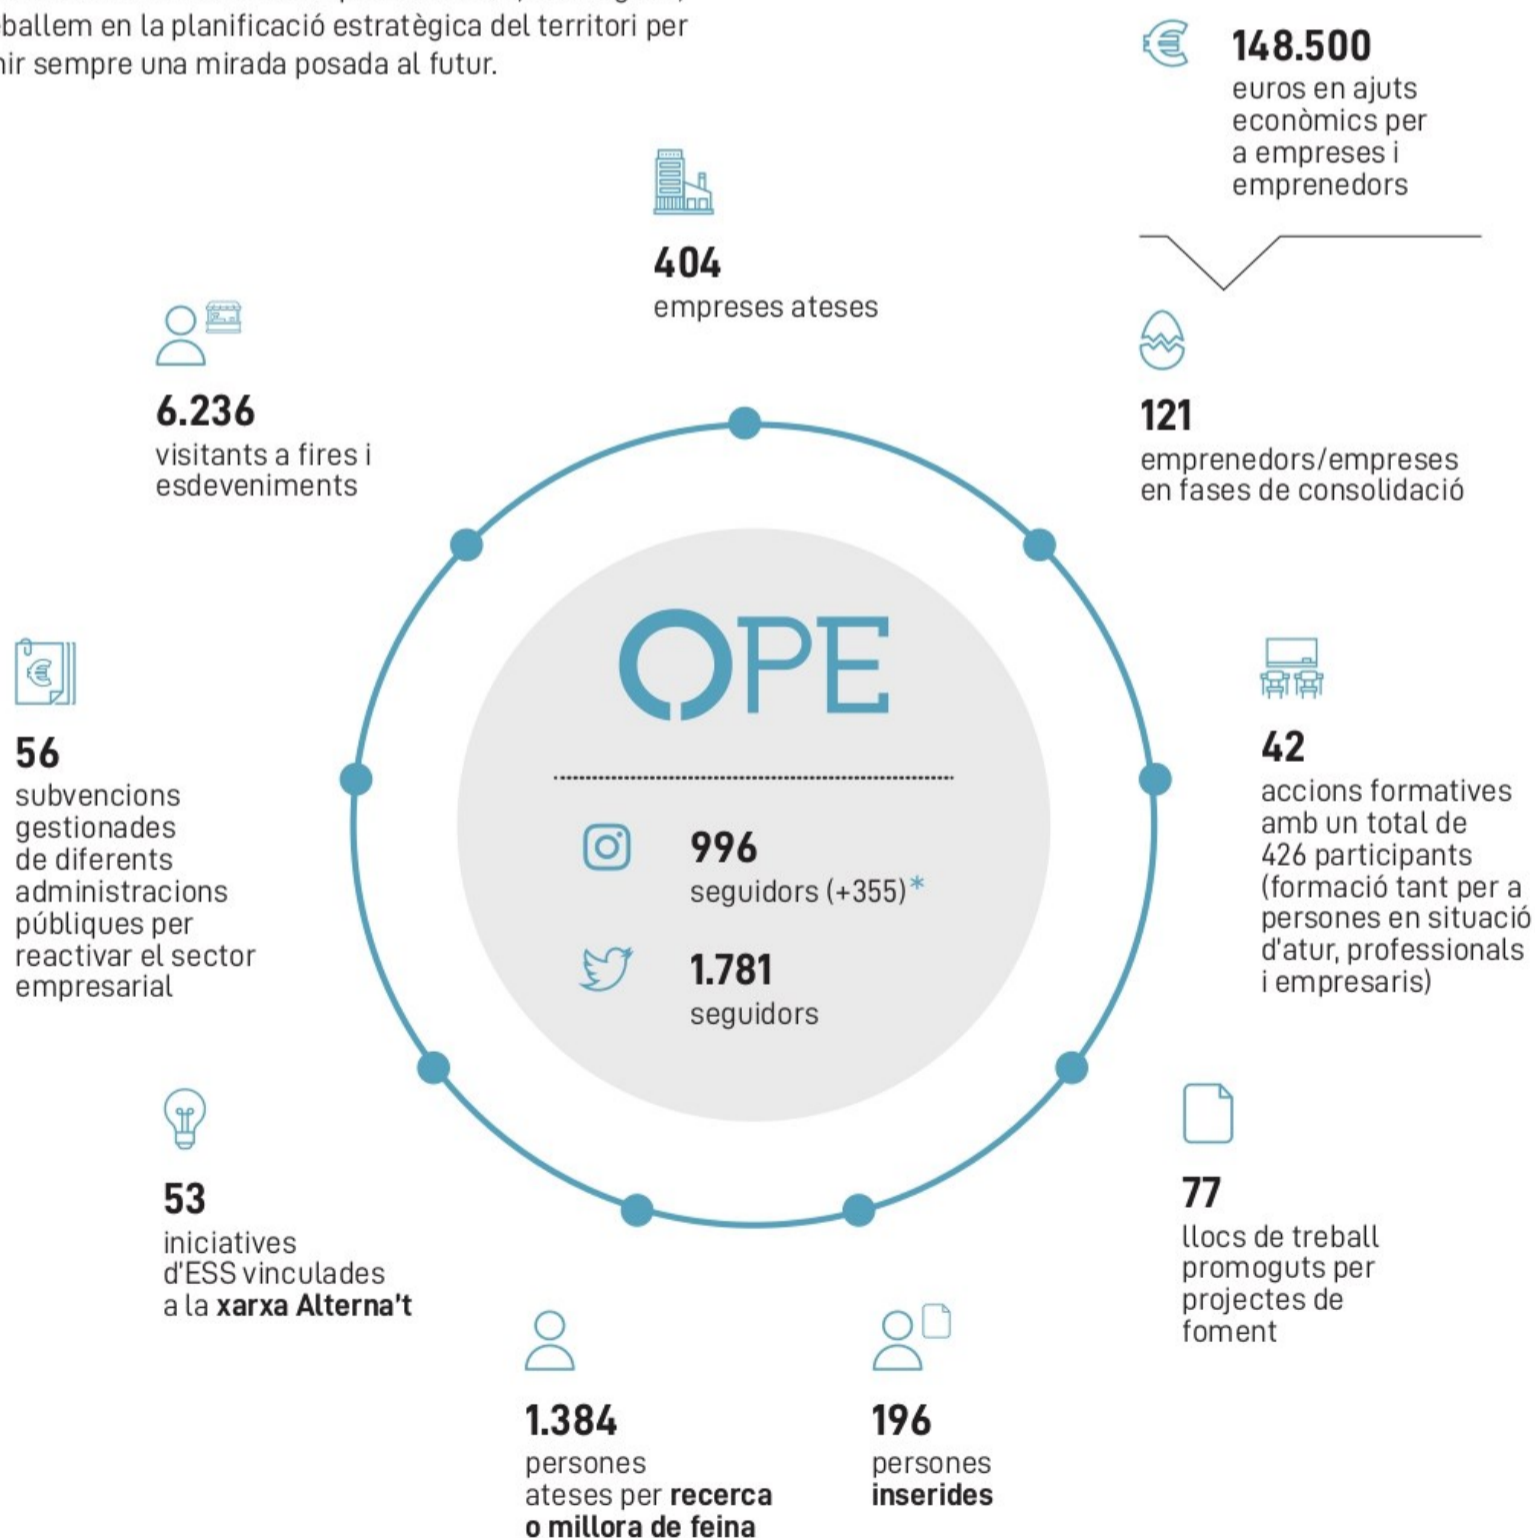

Memòria OPE 2021 (I)

A través d'aquest espai, durant les setmanes vinents, anirem mostrant diverses pàgines de la memòria de l'OPE de l'any 2021. Comencem pel resum de les accions i projectes de l'OPE per l'any passat, així com els seus objectius i voluntats. Podeu trobar tota la memòria al web www.manlleu.cat/ope

L'OFICINA DE PROMOCIÓ ECONÒMICA

Som el punt de trobada de les persones, empreses, emprenedors, entitats...

Treballem per a les empreses, les persones i el territori, sempre amb l'objectiu de millorar-ne la competitivitat, la formació i el desenvolupament. La cooperació, la col·laboració públicoprivada i la corresponsabilitat són els pilars del treball actual que portem a terme amb el clar objectiu de millorar i consolidar el teixit empresarial de la ciutat.

Des de l'OPE oferim acompanyament empresarial, assessorem les persones a títol individual per a la recerca de feina i orientació professional i, a la vegada, treballem en la planificació estratègica del territori per tenir sempre una mirada posada al futur.

A través de l'acompanyament i el suport, persones i empreses poden avançar en el seu camí professional per mantenir un bon posicionament en el mercat i aquesta és la principal raó de ser d'aquest servei de promoció econòmica de l'Ajuntament de Manlleu.

* Diferència respecte de la xifra de l'any anterior